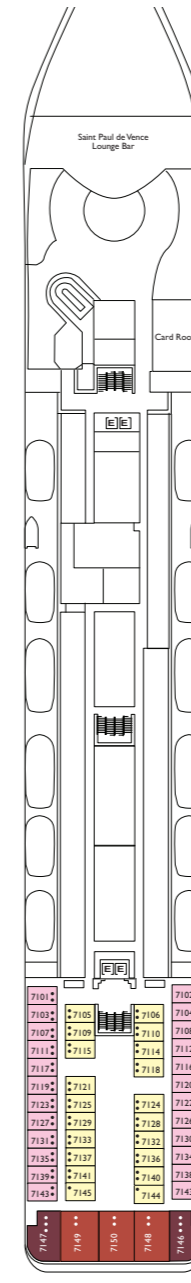

PONTE 7
PROVENCE