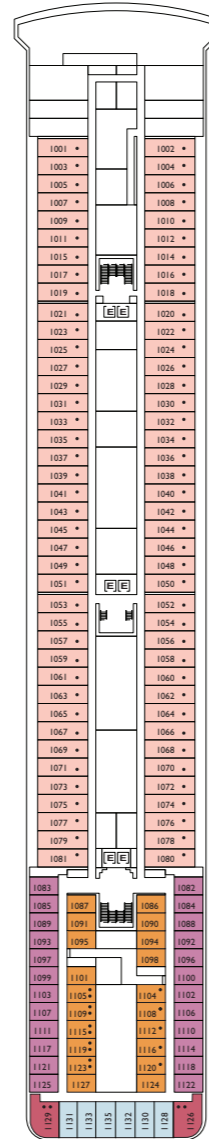

Cabine con balcone sul mare

- Classic** Golfo Paradiso, Riviera dei Fiori

Stazza lorda: 48,200 t
Lunghezza: 216,48 m
Larghezza: 32,70 m
Velocità di crociera: 19,5 nodi

- H** cabine per disabili
- E** ascensore
- 1 letto alto

Nota bene: Il letto matrimoniale è disponibile in tutte le categorie di cabina.
Il 4° letto è disponibile in tutte le categorie ad eccezione delle Mini Suite.

Appartamenti di lusso

- Mini Suite con balcone sul mare** Golfo Paradiso
- Suite con balcone sul mare** Golfo Paradiso, Riviera dei Fiori

Outside cabins ocean view

- Classic** Les Calanques, Provence
- Premium** Les Calanques, Golfo Paradiso, Riviera dei Fiori

Cabins with ocean view balcony

- Classic** Golfo Paradiso, Riviera dei Fiori

Grt: 48,200 t
Length: 216,48 m
Width: 32,70 m
Cruising speed: 19,5 knots

- Panorama Suite with Ocean View Balcony** Provence, Les Calanques
- Grand Suite with Ocean View Balcony** Provence, Les Calanques

PONTE 12
TIGULLIO

PONTE 11
CINQUE TERRE

PONTE 10
RIVIERA DEI FIORI

PONTE 9
GOLFO PARADISO