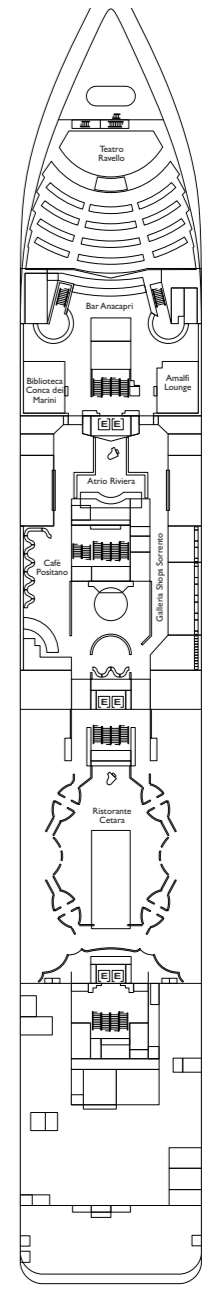

PONTE 5
COSTIERA AMALFITANA