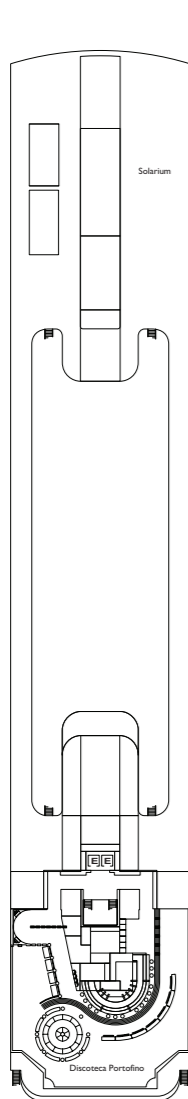

Cabine con balcone sul mare

- Classic** Golfo Paradiso, Riviera dei Fiori

Stazza lorda: 48,200 t
Lunghezza: 216,48 m
Larghezza: 32,70 m
Velocità di crociera: 19,5 nodi

- H** cabine per disabili
- E** ascensore
- 1 letto alto

Nota bene: Il letto matrimoniale è disponibile in tutte le categorie di cabina.
Il 4° letto è disponibile in tutte le categorie ad eccezione delle Mini Suite.

Appartamenti di lusso

- Mini Suite con balcone sul mare** Golfo Paradiso
- Suite con balcone sul mare** Golfo Paradiso, Riviera dei Fiori

Panorama Suite con balcone sul mare

Provence, Les Calanques

Gran Suite con balcone sul mare

Provence, Les Calanques

PONTE 12
TIGULLIO

PONTE 11
CINQUE TERRE

PONTE 10
RIVIERA DEI FIORI

PONTE 9
GOLFO PARADISO