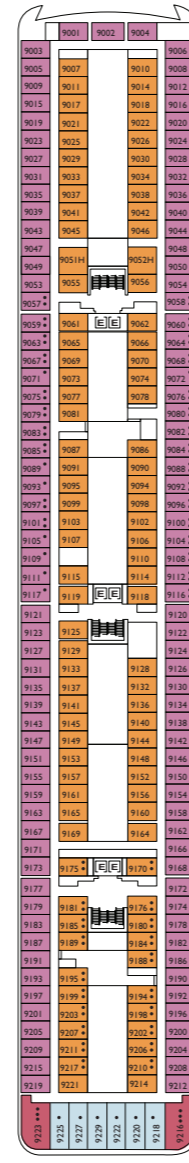

Cabine con balcone sul mare

- Classic** Golfo Paradiso, Riviera dei Fiori

Stazza lorda: 48,200 t
Lunghezza: 216,48 m
Larghezza: 32,70 m
Velocità di crociera: 19,5 nodi

- H** cabine per disabili
- E** ascensore
- 1 letto alto

Nota bene: Il letto matrimoniale è disponibile in tutte le categorie di cabina.
Il 4° letto è disponibile in tutte le categorie ad eccezione delle Mini Suite.

Appartamenti di lusso

- Mini Suite con balcone sul mare** Golfo Paradiso
- Suite con balcone sul mare** Golfo Paradiso, Riviera dei Fiori

Panorama Suite con balcone sul mare

Provence, Les Calanques

Gran Suite con balcone sul mare

Provence, Les Calanques

PONTE 12
TIGULLIO

PONTE 11
CINQUE TERRE

PONTE 10
RIVIERA DEI FIORI

PONTE 9
GOLFO PARADISO

Outside cabins ocean view

- Classic** Les Calanques, Provence
- Premium** Les Calanques, Golfo Paradiso, Riviera dei Fiori

Cabins with ocean view balcony

- Classic** Golfo Paradiso, Riviera dei Fiori

Grt: 48,200 t
Length: 216,48 m
Width: 32,70 m
Cruising speed: 19,5 knots