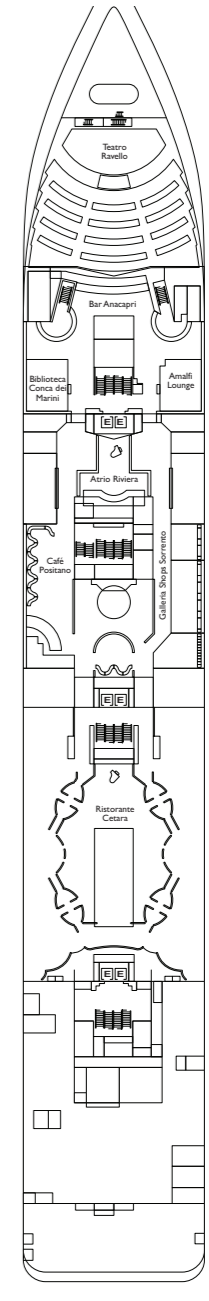

PONTE 5
COSTIERA AMALFITANA