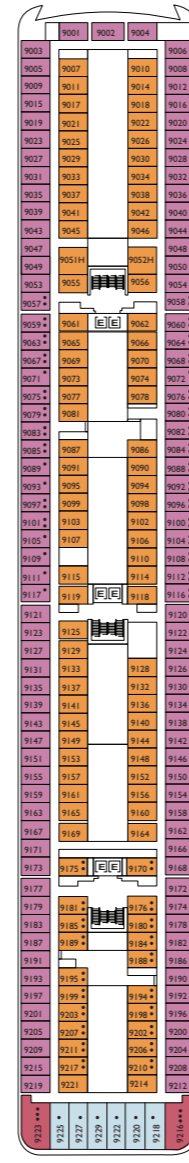

Cabine con balcone sul mare

- Classic** Golfo Paradiso, Riviera dei Fiori

Stazza lorda: 48,200 t
Lunghezza: 216,48 m
Larghezza: 32,70 m
Velocità di crociera: 19,5 nodi

- H** cabine per disabili
- E** ascensore
- 1 letto alto

Nota bene: Il letto matrimoniale è disponibile in tutte le categorie di cabina.
Il 4° letto è disponibile in tutte le categorie ad eccezione delle Mini Suite.

Appartamenti di lusso

- Mini Suite con balcone sul mare** Golfo Paradiso
- Suite con balcone sul mare** Golfo Paradiso, Riviera dei Fiori

Outside cabins ocean view

- Classic** Les Calanques, Provence
- Premium** Les Calanques, Golfo Paradiso, Riviera dei Fiori

Cabins with ocean view balcony

- Classic** Golfo Paradiso, Riviera dei Fiori

Grt: 48,200 t
Length: 216,48 m
Width: 32,70 m
Cruising speed: 19,5 knots

- Panorama Suite with Ocean View Balcony** Provence, Les Calanques
- Grand Suite with Ocean View Balcony** Provence, Les Calanques

PONTE 12
TIGULLIO

PONTE 11
CINQUE TERRE

PONTE 10
RIVIERA DEI FIORI

PONTE 9
GOLFO PARADISO