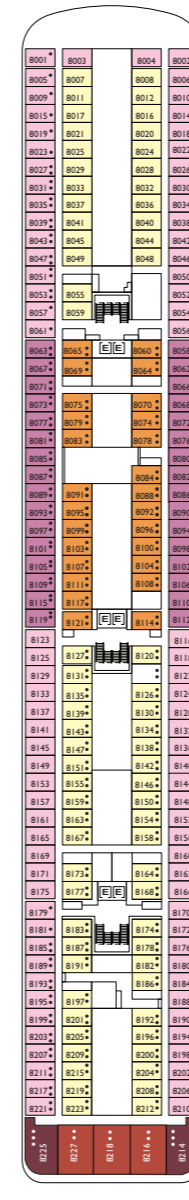

Cabine con balcone sul mare

- Classic** Golfo Paradiso, Riviera dei Fiori

Stazza lorda: 48,200 t
Lunghezza: 216,48 m
Larghezza: 32,70 m
Velocità di crociera: 19,5 nodi

- H** cabine per disabili
- E** ascensore
- 1 letto alto

Nota bene: Il letto matrimoniale è disponibile in tutte le categorie di cabina.
Il 4° letto è disponibile in tutte le categorie ad eccezione delle Mini Suite.

Appartamenti di lusso

- Mini Suite con balcone sul mare** Golfo Paradiso
- Suite con balcone sul mare** Golfo Paradiso, Riviera dei Fiori

Outside cabins ocean view

- Classic** Les Calanques, Provence
- Premium** Les Calanques, Golfo Paradiso, Riviera dei Fiori

Cabins with ocean view balcony

- Classic** Golfo Paradiso, Riviera dei Fiori

Grt: 48,200 t
Length: 216,48 m
Width: 32,70 m
Cruising speed: 19,5 knots

- Panorama Suite with Ocean View Balcony** Provence, Les Calanques
- Grand Suite with Ocean View Balcony** Provence, Les Calanques

PONTE 12
TIGULLIO

PONTE 11
CINQUE TERRE

PONTE 10
RIVIERA DEI FIORI

PONTE 9
GOLFO PARADISO