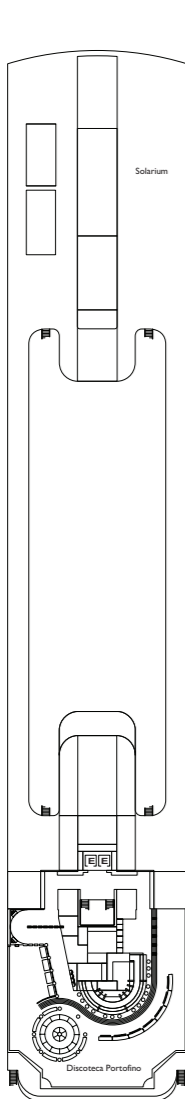

neo COSTA RIVIERA

Inside cabins

- **Classic** Les Calanques, Provence
- **Premium** Les Calanques, Golfo Paradiso, Riviera dei Fiori

Outside cabins ocean view

- **Classic** Les Calanques, Provence
- **Premium** Les Calanques, Golfo Paradiso, Riviera dei Fiori

Cabins with ocean view balcony

- **Classic** Golfo Paradiso, Riviera dei Fiori

Grt: 48,200 t
Length: 216,48 m
Width: 32,70 m
Cruising speed: 19,5 knots

- **H** cabin for disabled guest
- **E** lift
- **•** 1 upper berth

Please note: Double bed is available in all cabin grades. The 4th bed is available in all grades with the exception of the Mini Suite.

Suites

- **Mini Suite Ocean View Balcony** Golfo Paradiso
- **Suite with Ocean View Balcony** Golfo Paradiso, Riviera dei Fiori

- **Panorama Suite with Ocean View Balcony** Provence, Les Calanques
- **Grand Suite with Ocean View Balcony** Provence, Les Calanques

PONTE 12
TIGULLIO