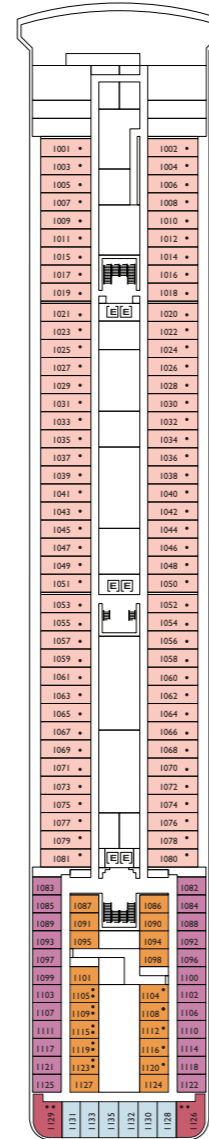

Cabine con balcone sul mare

- Classic** Golfo Paradiso, Riviera dei Fiori

Stazza lorda: 48,200 t
Lunghezza: 216,48 m
Larghezza: 32,70 m
Velocità di crociera: 19,5 nodi

- H** cabine per disabili
- E** ascensore
- 1 letto alto

Nota bene: Il letto matrimoniale è disponibile in tutte le categorie di cabina.
Il 4° letto è disponibile in tutte le categorie ad eccezione delle Mini Suite.

Appartamenti di lusso

- Mini Suite con balcone sul mare** Golfo Paradiso
- Suite con balcone sul mare** Golfo Paradiso, Riviera dei Fiori

Panorama Suite con balcone sul mare

Provence, Les Calanques

Gran Suite con balcone sul mare

Provence, Les Calanques

PONTE 12
TIGULLIO

PONTE 11
CINQUE TERRE

PONTE 10
RIVIERA DEI FIORI

PONTE 9
GOLFO PARADISO

Outside cabins ocean view

- Classic** Les Calanques, Provence
- Premium** Les Calanques, Golfo Paradiso, Riviera dei Fiori

Cabins with ocean view balcony

- Classic** Golfo Paradiso, Riviera dei Fiori

Grt: 48,200 t
Length: 216,48 m
Width: 32,70 m
Cruising speed: 19,5 knots