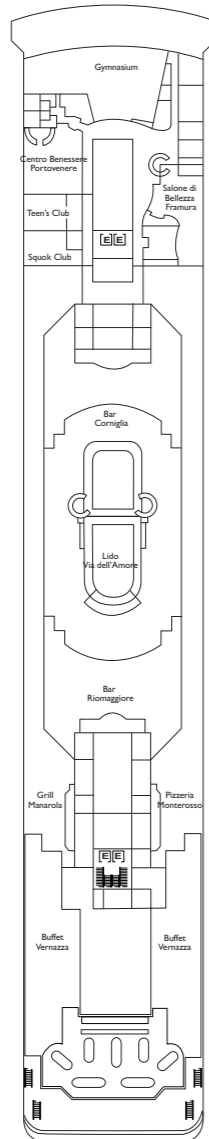

PONTE 11
CINQUE TERRE