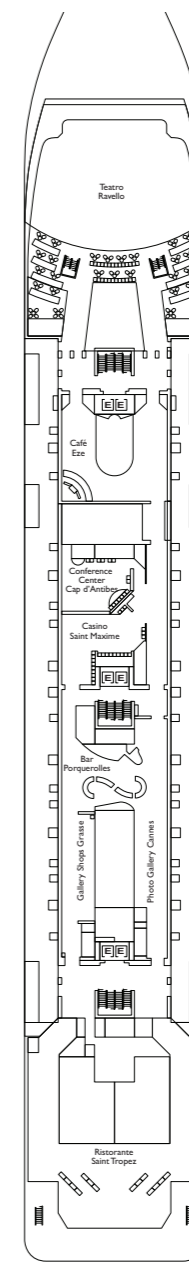

PONTE 6
CÔTE D'AZUR