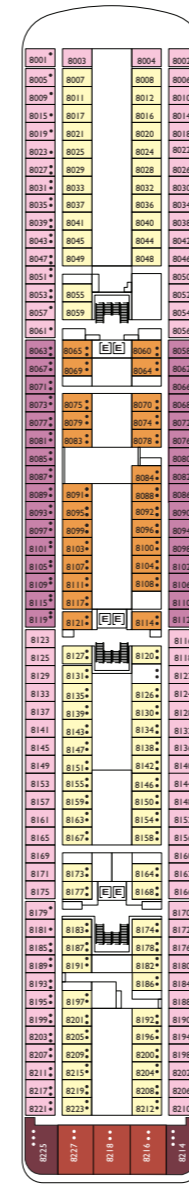

Cabine con balcone sul mare

- Classic** Golfo Paradiso, Riviera dei Fiori

Stazza lorda: 48,200 t
Lunghezza: 216,48 m
Larghezza: 32,70 m
Velocità di crociera: 19,5 nodi

- H** cabine per disabili
- E** ascensore
- 1 letto alto

Nota bene: Il letto matrimoniale è disponibile in tutte le categorie di cabina.
Il 4° letto è disponibile in tutte le categorie ad eccezione delle Mini Suite.

Appartamenti di lusso

- Mini Suite con balcone sul mare** Golfo Paradiso
- Suite con balcone sul mare** Golfo Paradiso, Riviera dei Fiori

Panorama Suite con balcone sul mare

Provence, Les Calanques

Gran Suite con balcone sul mare

Provence, Les Calanques

PONTE 12
TIGULLIO

PONTE 11
CINQUE TERRE

PONTE 10
RIVIERA DEI FIORI

PONTE 9
GOLFO PARADISO

Outside cabins ocean view

- Classic** Les Calanques, Provence
- Premium** Les Calanques, Golfo Paradiso, Riviera dei Fiori

Cabins with ocean view balcony

- Classic** Golfo Paradiso, Riviera dei Fiori

Grt: 48,200 t
Length: 216,48 m
Width: 32,70 m
Cruising speed: 19,5 knots