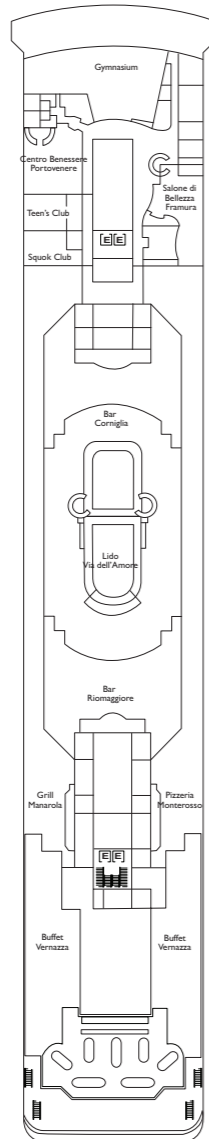

Cabine con balcone sul mare

- Classic** Golfo Paradiso, Riviera dei Fiori

Stazza lorda: 48,200 t
Lunghezza: 216,48 m
Larghezza: 32,70 m
Velocità di crociera: 19,5 nodi

- H** cabine per disabili
- E** ascensore
- 1 letto alto

Nota bene: Il letto matrimoniale è disponibile in tutte le categorie di cabina.
Il 4° letto è disponibile in tutte le categorie ad eccezione delle Mini Suite.

Appartamenti di lusso

- Mini Suite con balcone sul mare** Golfo Paradiso
- Suite con balcone sul mare** Golfo Paradiso, Riviera dei Fiori

Panorama Suite con balcone sul mare

Provence, Les Calanques

Gran Suite con balcone sul mare

Provence, Les Calanques

PONTE 12
TIGULLIO

PONTE 11
CINQUE TERRE

PONTE 10
RIVIERA DEI FIORI

PONTE 9
GOLFO PARADISO

Outside cabins ocean view

- Classic** Les Calanques, Provence
- Premium** Les Calanques, Golfo Paradiso, Riviera dei Fiori

Cabins with ocean view balcony

- Classic** Golfo Paradiso, Riviera dei Fiori

Grt: 48,200 t
Length: 216,48 m
Width: 32,70 m
Cruising speed: 19,5 knots